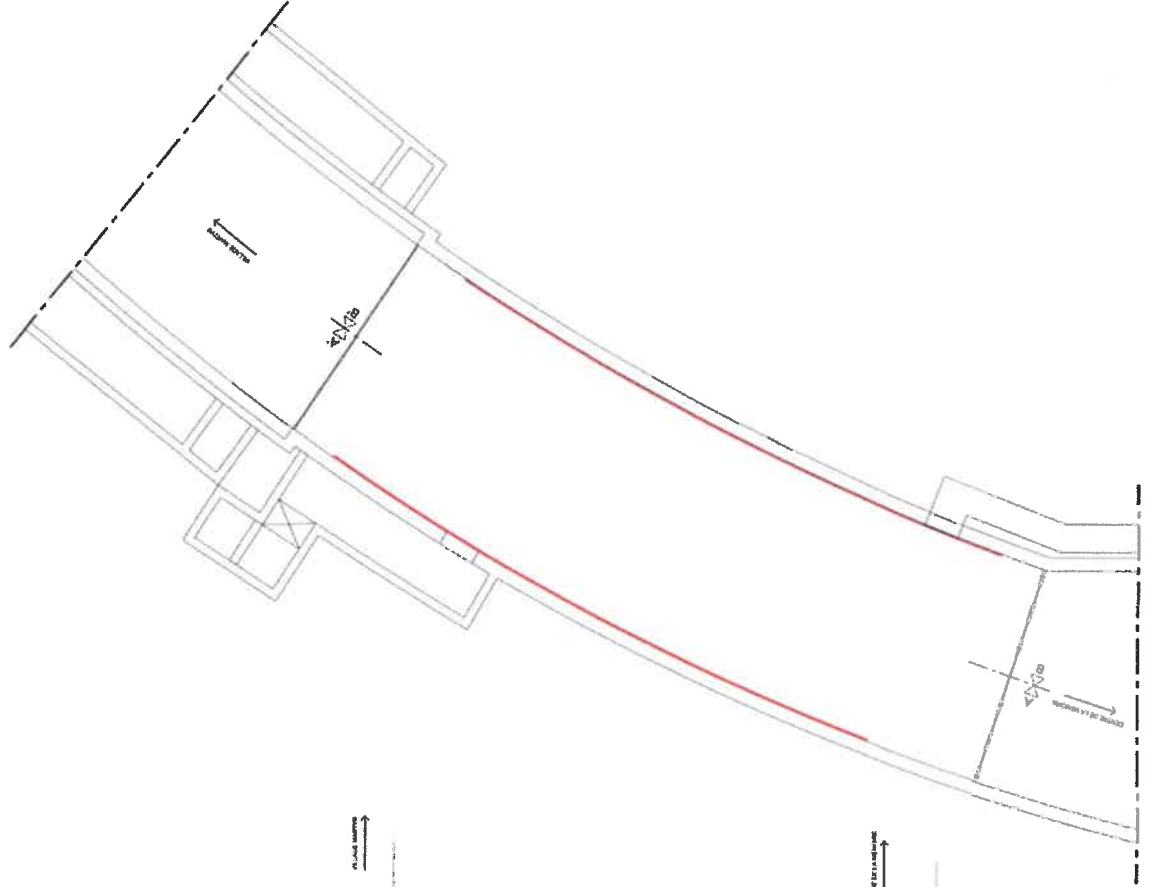

centre de la mémoire

ORADOUR-SUR-GLANE
village martyr

Centre de la Mémoire

Plan de l'ancien village

B-B'