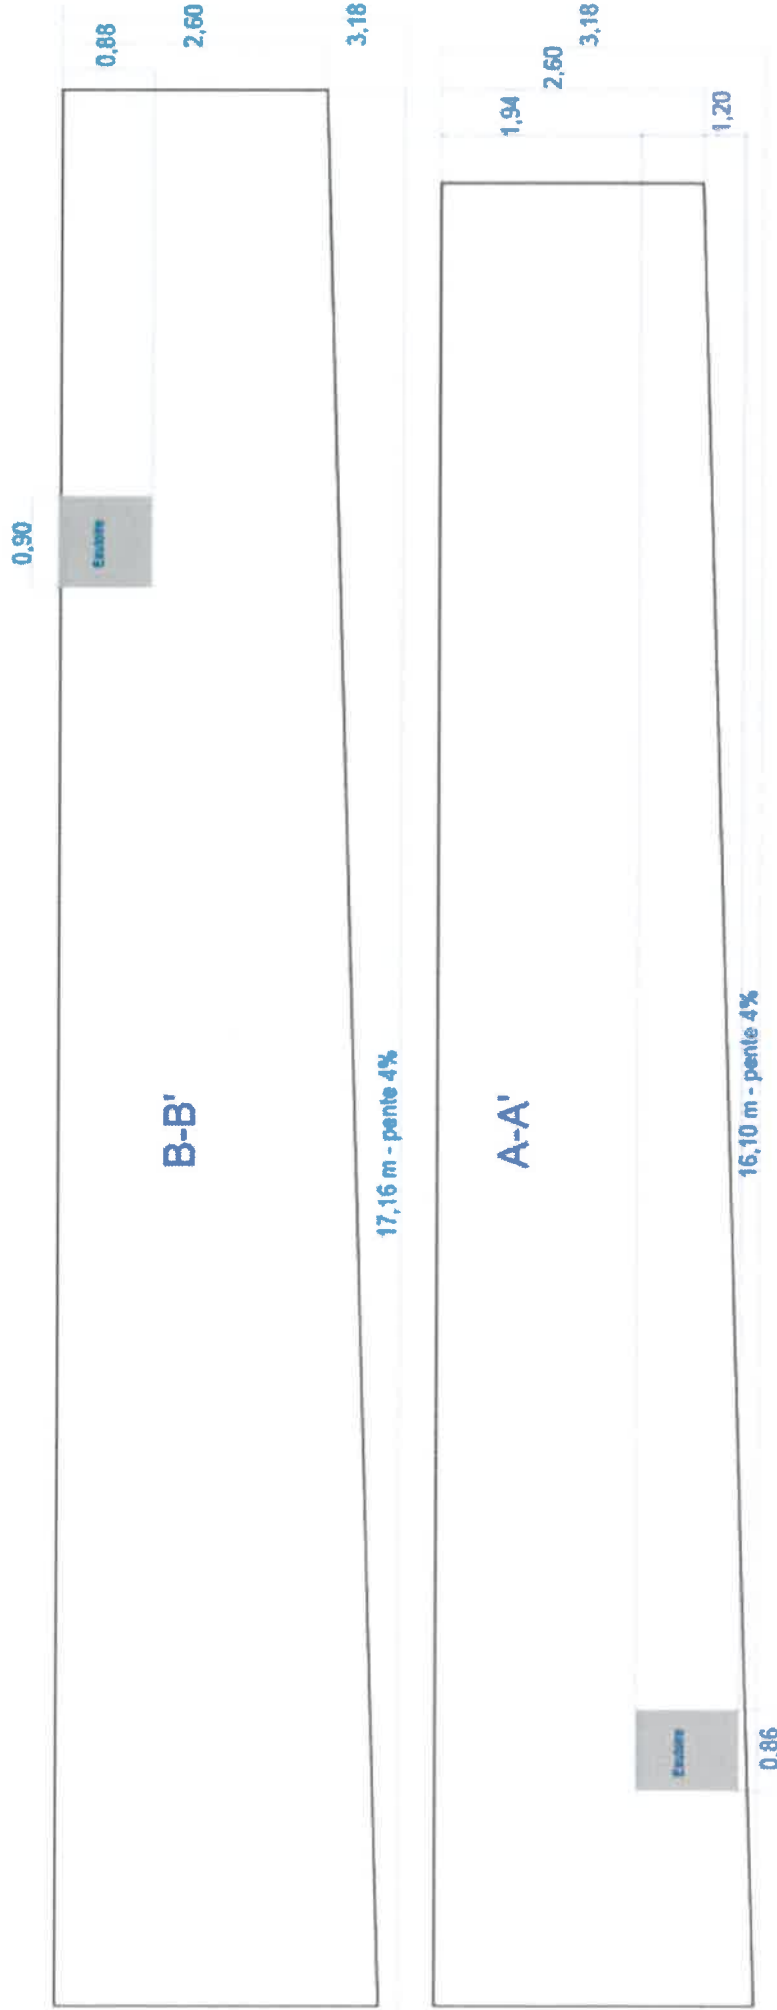

centre de la mémoire

ORADOUR-SUR-GLANE
village martyr

Vers le centre de la mémoire

Vers le village Martyr